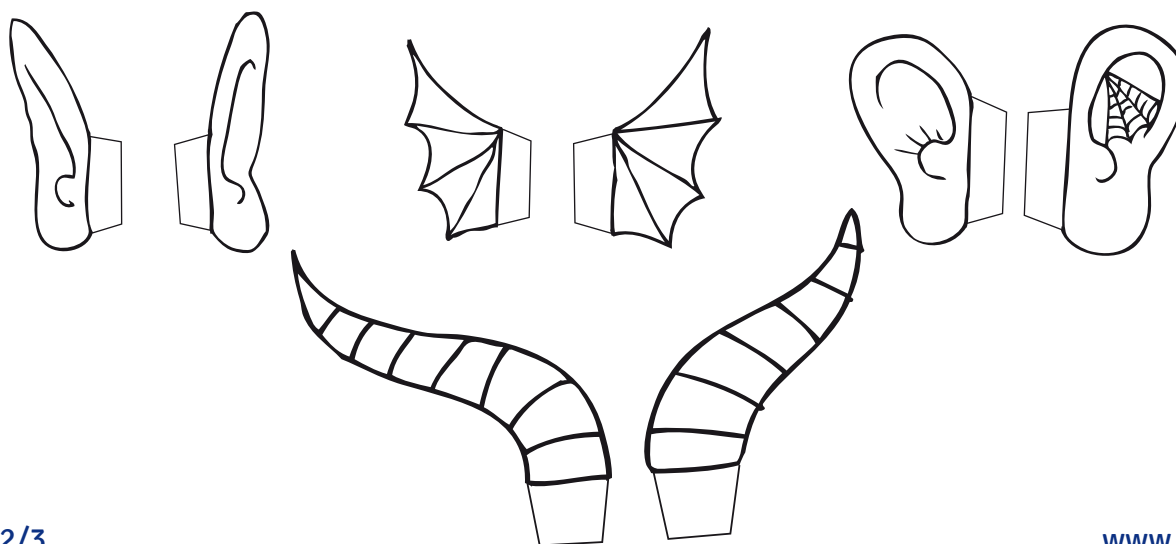

Crea il tuo mostro dell' Agenzia Spaventi Serenommonster

Colora, ritaglia
e incolla la testa
quadrata del mostro!

Personalizza il tuo mostro: scegli, colora, ritaglia e incolla gli occhi:

...le sopracciglia:

...la bocca:

...il naso:

...le orecchie:

Aggiungi una zazzera di pazzi capelli oppure uno spaventoso cappello!

Preferisci zampe artigliate, braccia scheletriche oppure mummificate?

Due, tre o quattro gambe? Scegli tu!

Ultimi dettagli per rendere il tuo mostro molto elegante e ancor più terrificante!